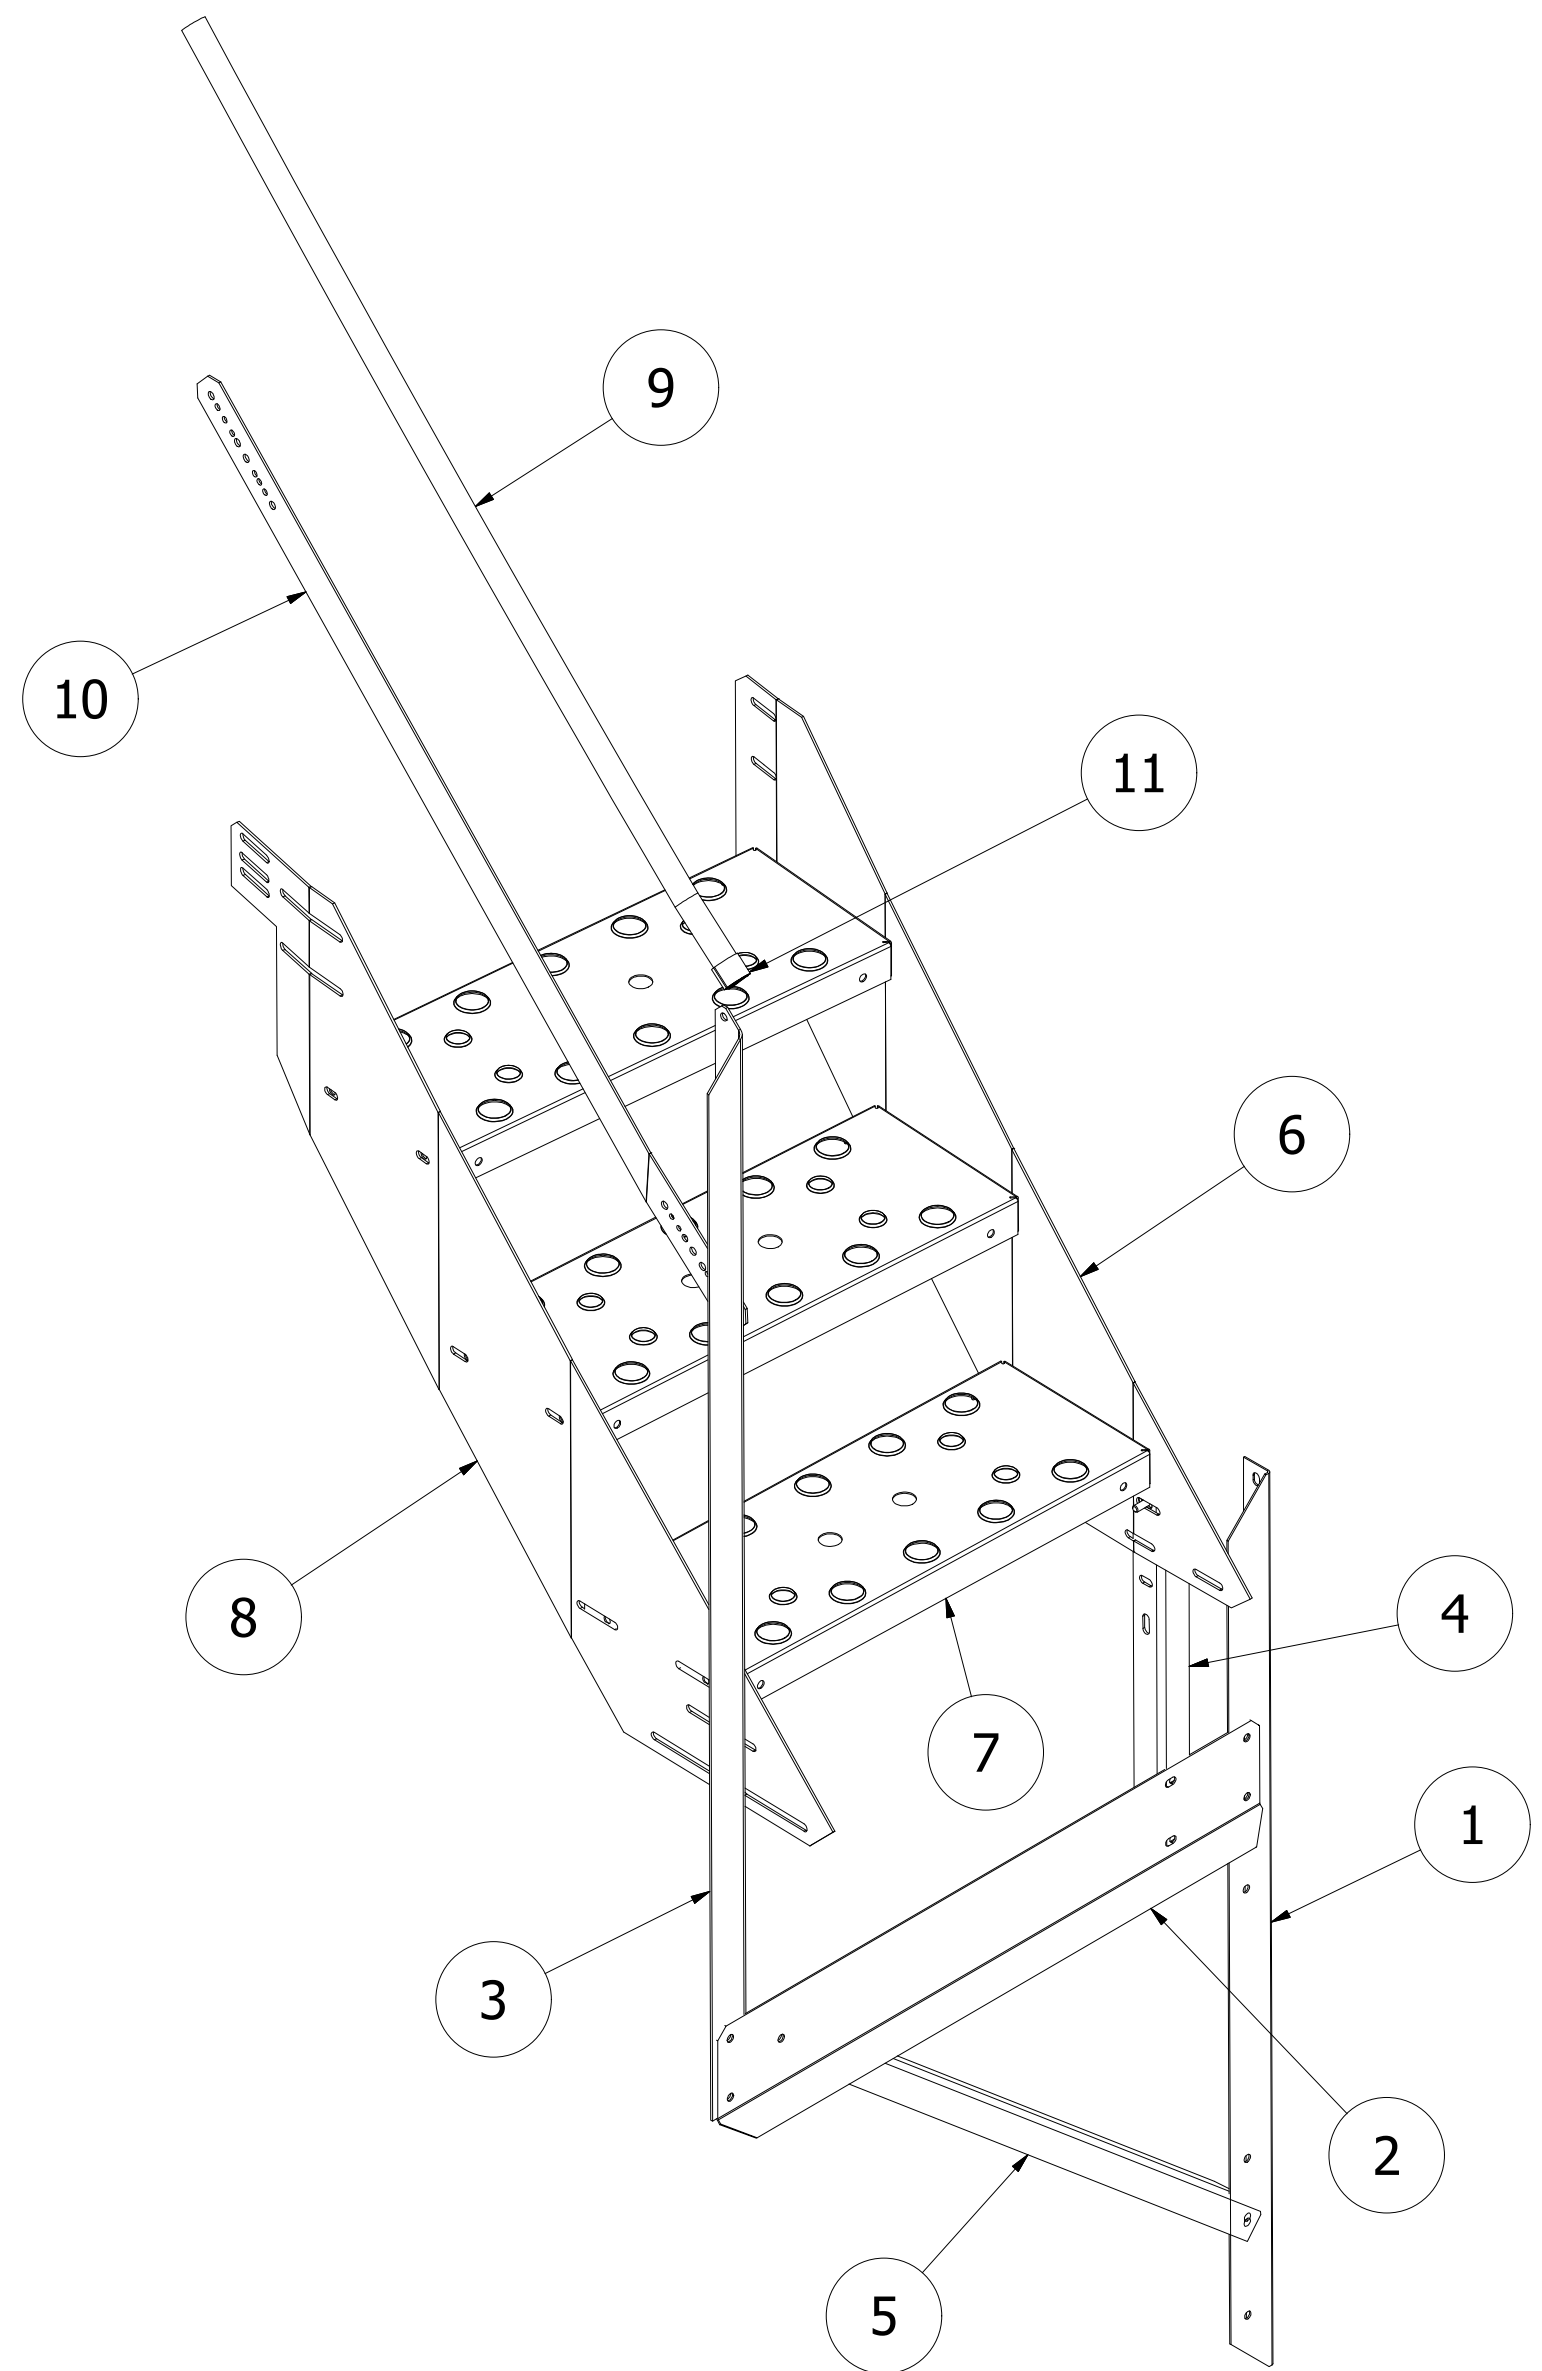

**IN-ES3009**

ES3645 44" Easy Step Intermediate Platform & Stair Assembly

PARTS LIST - PLATFORM ASSEMBLY			
ITEM	QTY	PART NUMBER	DESCRIPTION
1	2	ES-4501	Easy Step Wall Base
2	2	ES-0002	Easy Step Wall Cross
3	2	ES-0021	Easy Step Knee Brace
4	4	ES-3001	Easy Step Platform Mount Post
5	1	ES-3601	Inter Plat Skin
6	2	ES-3002A	Easy Step Platform Short Post
7	2	ES-3003A	Easy Step Platform Post
8	2	ES-3604	Inter Plat Kickboard
9	2	ES-3606	Inter Plat Handrail
10	1	ES-3008	Easy Step Plat Mid Brace
11	1	ES-1606	44 Inter Plat Handrail
12	5	HRC1000	Handrail Clamp for 1 in
13	1	ES-1604	44 Inter Plat Int Handrail

**IN-ES3009**

ES3645 45" Easy Step Intermediate Platform & Stair Assembly

**PARTS LIST**

ITEM	QTY	PART NUMBER	DESCRIPTION
1	1	ES-3107	ES 45 Int Plat Upper Inside Siderail
2	1	ES-0006	Easy Step Stair Step
3	1	ES-3108	ES 45 Int Plat Upper Outside Siderail

**PARTS LIST - 3 STEP LOWER ASSEMBLY**

ITEM	QTY	PART NUMBER	DESCRIPTION
1	1	ES-4501	Easy Step Wall Base
2	1	ES-0002	Easy Step Wall Cross
3	1	ES-0011	Easy Step Stair Post
4	1	ES-0012	Easy Step Short Post
5	1	ES-0021	Easy Step Knee Brace
6	1	ES-3101	Easy Step Platform Inside Siderail
7	3	ES-0006	Easy Step Stair Step
8	1	ES-3102	Easy Step Plat Outside Siderail
9	1	ES-3106	Easy Step 31 Handrail
10	1	ES-3105	Easy Step 31 Intermediate Rail
11	1	HRC1000	Handrail Clamp for 1 in